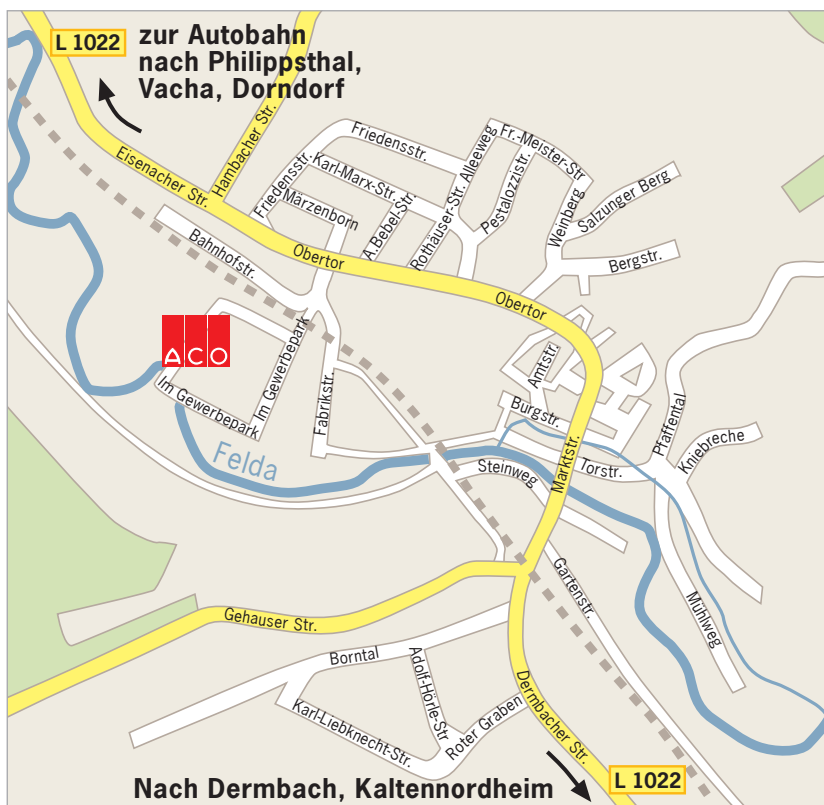

Ihr Weg zu uns

Verlassen Sie die A4 an der Abfahrt „Friedewald“. Folgen Sie der B 62 Richtung Bad Salzingen/ Eisenach. Biegen Sie in Dorndorf rechts ab Richtung Stadtlengsfeld. In Stadtlengsfeld biegen Sie am Blumengeschäft rechts ab in die Bahnhofstraße. Nach dem Bahnübergang biegen Sie rechts ab zum ACO Schulungszentrum.