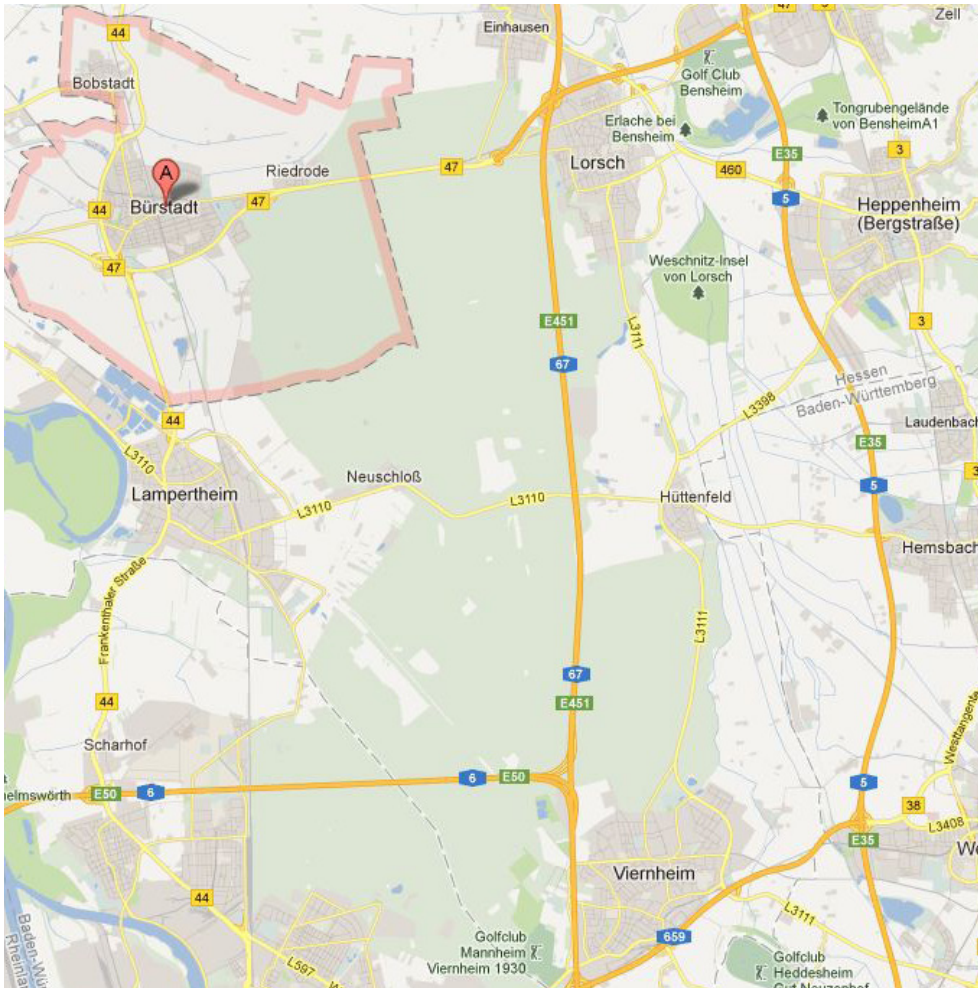

## Anfahrt zu ACO in Bürstadt

A5:

Nehmen Sie die Ausfahrt Bensheim und folgen Sie der B47 in Richtung Worms/Bürstadt

A6:

Nehmen Sie die Ausfahrt Lorsch und folgen Sie der B47 in Richtung Worms/Bürstadt

Aus Richtung A5 und A67:

- Folgen Sie der Bundesstraße 47 und biegen Sie dann in die Nibelungenstraße (Richtung Industriegebiet) ein.
- An der Kreuzung Nibelungenstraße/Forsthausstraße/Boxheimerhofstraße biegen Sie in die Forsthausstraße ein und überqueren die Bahnschienen
- Biegen Sie nun links in die Industriestraße ein und folgen Sie ihr bis zum Übergang in die Mittelriedstraße. Das Werksgelände hat die Hausnummer 25.