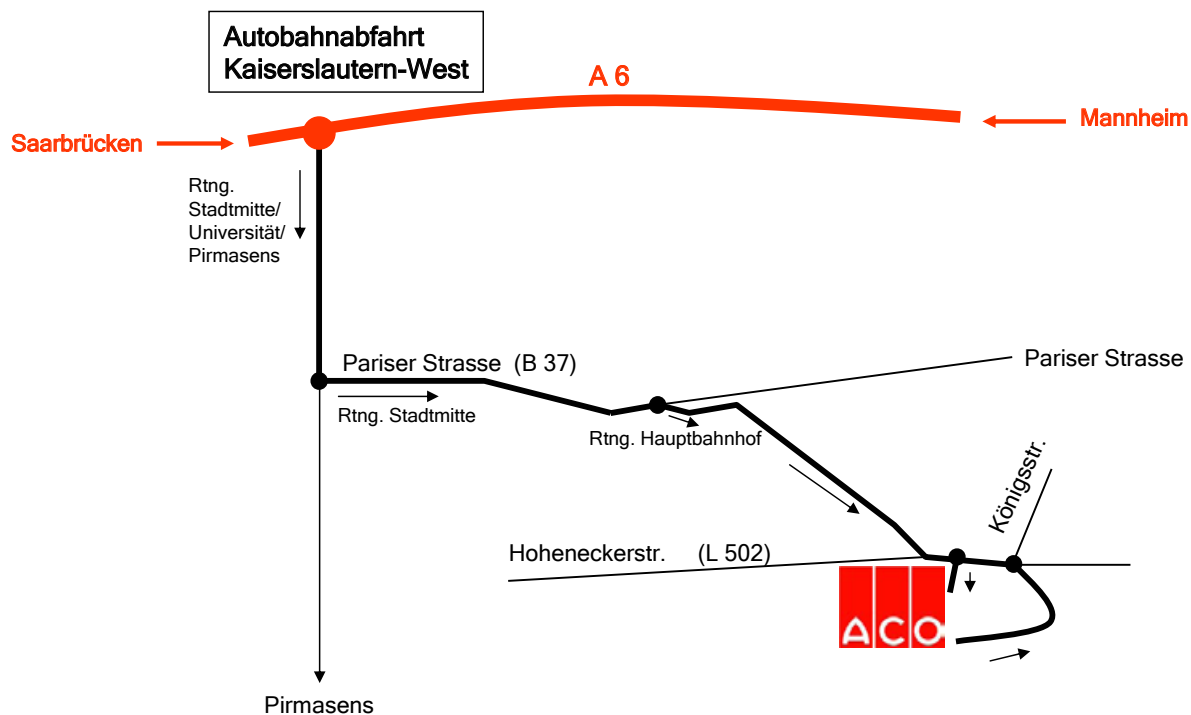

## Ihr Weg zu uns

### Mit dem Kraftfahrzeug

- A6 Mannheim Richtung Saarbrücken
- Autobahnabfahrt Kaiserslautern-West abfahren in Richtung Stadtmitte/Universität/Pirmasens
- 3. Abfahrt Richtung Kaiserslautern-Stadtmitte
- Straßenverlauf folgen und nach der 2. Ampel nach ca. 50m rechts Richtung Hauptbahnhof
- nach der nächsten Ampel rechts auf den ACO Guss Parkplatz abbiegen.

### Mit dem Flugzeug

- Ab Frankfurt/Main Flughafen A 3 Richtung Wiesbaden, Mainz
- A 67 Richtung Mainz
- A 60 Richtung Mainz
- A 63 Richtung Kaiserslautern / Ludwigshafen
- A 6 Ausfahrt Kaiserslautern-West (s.o.)

### Mit der Bahn

Vom Hauptbahnhof Kaiserslautern sind es ca. 5 Minuten fahrt mit dem Taxi.