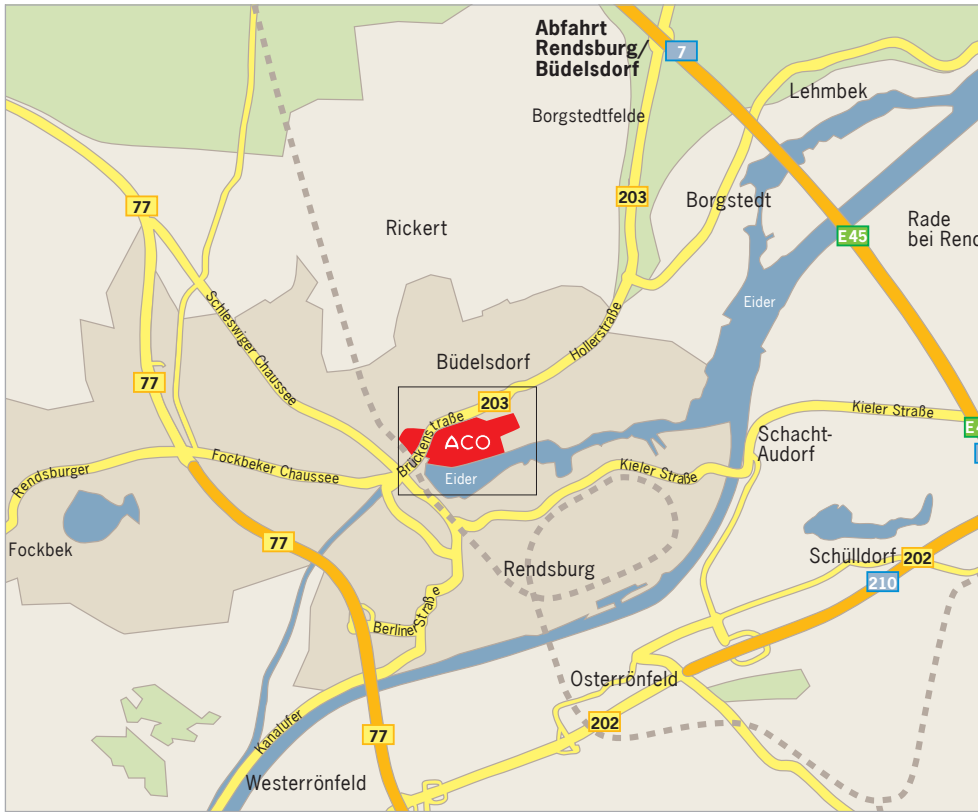

Anfahrt zu ACO

Von der A7 kommend:
Verlassen Sie die A7 an der Abfahrt Rendsburg/Büdelndorf. Fahren Sie auf der B 203 ca. 3 km bis nach Büdelndorf und folgen der Hauptstraße Richtung Rendsburg. Biegen Sie auf der Höhe des Einkaufszentrums RONDO links in die Straße Am Ahlmannkai ab.

Von Rendsburg kommend:
B 203 in Richtung Büdelndorf. Biegen Sie auf Höhe des Einkaufszentrums RONDO rechts in die Straße Am Ahlmannkai ab.

- 1 Büro Vorwerk/Zentrale
- 2 Büro Pferdehalterei
- 3 Büro Hüttenweg/ACO Vertriebe
- 4 Kopfbüro Logistik
- 5 Gartenhaus
- 6 ACO Wagenremise
- 7 Carlshütte
- 8 Skulpturenpark
- 9 Direktorenhaus
- 10 Alte Meierei
- 11 ACO Academy
- 12 ACO Logistik
- 13 Museumshafen
- 14 ACO Thormannhalle